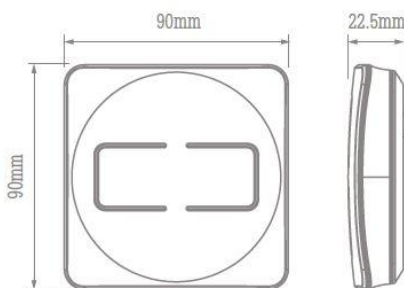

WTSL-F-1EU

Koolmonoxidemelder

Eigenschappen :

- Batterijgevoede Locatie Schakelaar
- Test-, Pauze- en locatieknop
- Zet alle melders op pauze behalve diegene die alarm gedetecteerd heeft
- Werkt met alle Wi-Safe 2 apparaten (tot max 50)
- Geheugenfunctie
- draagbaar of in houder bevestigd